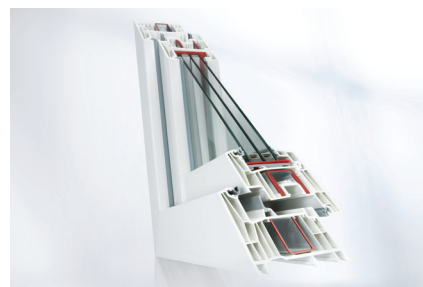

SYSTEME SYNEGO

NOUS PROFILONS VOTRE AVENIR

Suivez le SYNEGO live countdown:
www.rehau.de/synego

SYSTEME SYNEGO

NOUS PROFILONS VOTRE AVENIR

Épaisseur	80 mm
Nombre de chambres	Dormant: 7 chambres Ouvrant: 6 chambres
Performances thermiques	Joint de frappe: U_f jusqu'à 1,00 W/m ² K Joint central: U_j jusqu'à 0,94 W/m ² K
Vue de face	117 mm
Hauteur de feuillure	Dormant: 26 mm Ouvrant: 22 mm
Flexibilité	Grande flexibilité grâce aux deux systèmes de joints
Épaisseur de vitrage	≤ 51 mm
Surface	REHAU HDF - surface de qualité supérieure, lisse, fermée et facile à entretenir
Anti-effraction	jusqu'à RC 3
Isolation acoustique	Pour $R_{w,p}$ = 47 dB (=SKK 5)
Étanchéité à la pluie battante	jusqu'à Classe 9A selon NBN EN 12208
Perméabilité à l'air	jusqu'à Classe 4 selon NBN EN 12207
Résistance au vent	jusqu'à Classe C5/B5 selon NBN EN 12210
Valeur U_w	jusqu'à 0,66 W/m ² K