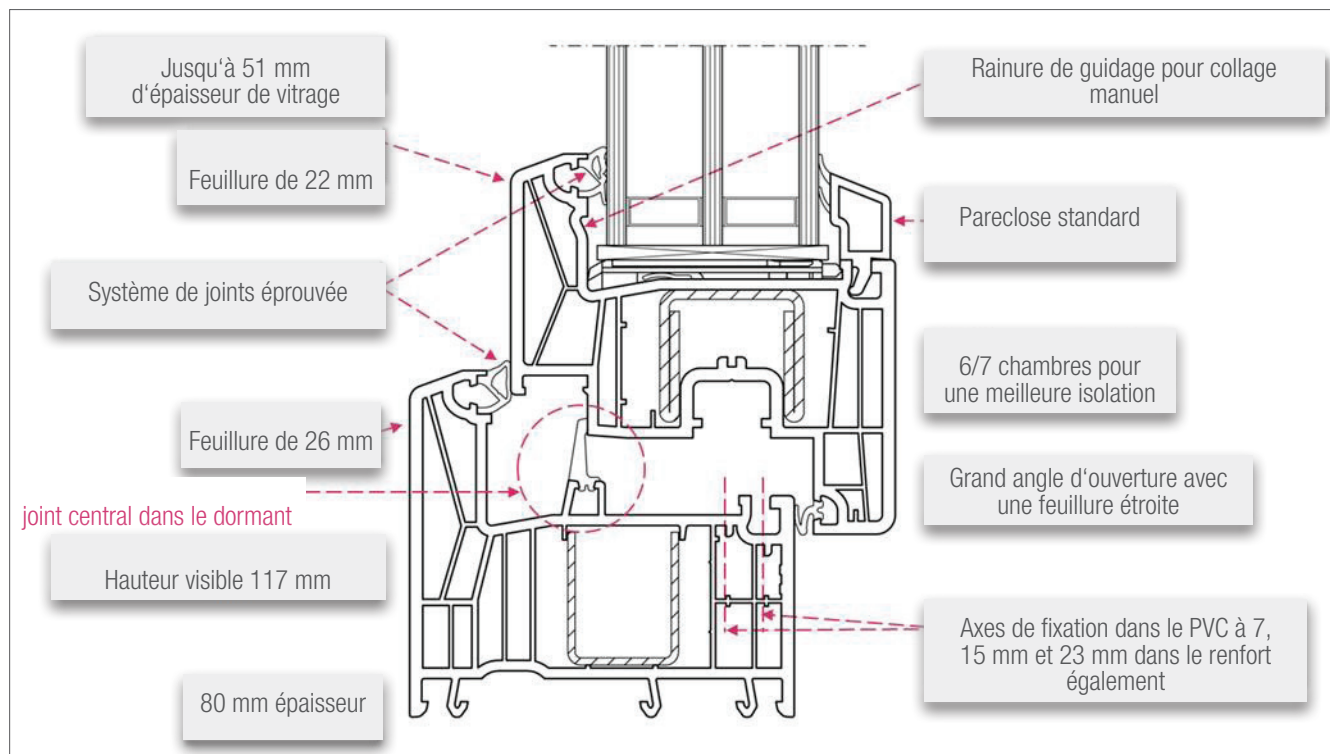

SYSTEME SYNEGO

NOUS PROFILONS VOTRE AVENIR

Suivez le SYNEGO live countdown:
www.rehau.de/synego

SYSTEME SYNEGO

NOUS PROFILONS VOTRE AVENIR

Épaisseur	80 mm
Nombre de chambres	Dormant: 7 chambres Ouvrant: 6 chambres
Performances thermiques	Joint de frappe: U_f jusqu'à 1,00 W/m ² K Joint central: U_j jusqu'à 0,94 W/m ² K
Vue de face	117 mm
Hauteur de feuillure	Dormant: 26 mm Ouvrant: 22 mm
Flexibilité	Grande flexibilité grâce aux deux systèmes de joints
Épaisseur de vitrage	≤ 51 mm
Surface	REHAU HDF - surface de qualité supérieure, lisse, fermée et facile à entretenir
Anti-effraction	jusqu'à RC 3
Isolation acoustique	Pour $R_{w,p}$ = 47 dB (=SKK 5)
Étanchéité à la pluie battante	jusqu'à Classe 9A selon NBN EN 12208
Perméabilité à l'air	jusqu'à Classe 4 selon NBN EN 12207
Résistance au vent	jusqu'à Classe C5/B5 selon NBN EN 12210
Valeur U_w	jusqu'à 0,66 W/m ² K