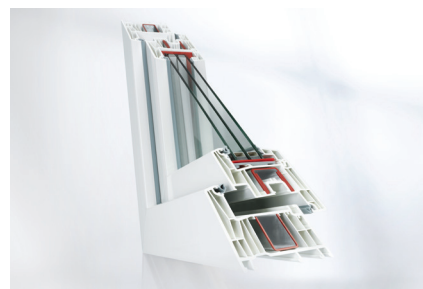

SYSTEME SYNEGO

NOUS PROFILONS VOTRE AVENIR

Suivez le SYNEGO live countdown:
www.rehau.de/synego

SYSTEME SYNEGO

NOUS PROFILONS VOTRE AVENIR

Épaisseur	80 mm
Nombre de chambres	Dormant: 7 chambres Ouvrant: 6 chambres
Performances thermiques	Joint de frappe: U_f jusqu'à 1,00 W/m ² K Joint central: U_j jusqu'à 0,94 W/m ² K
Vue de face	117 mm
Hauteur de feuillure	Dormant: 26 mm Ouvrant: 22 mm
Flexibilité	Grande flexibilité grâce aux deux systèmes de joints
Épaisseur de vitrage	≤ 51 mm
Surface	REHAU HDF - surface de qualité supérieure, lisse, fermée et facile à entretenir
Anti-effraction	jusqu'à RC 3
Isolation acoustique	Pour $R_{w,p}$ = 47 dB (=SKK 5)
Étanchéité à la pluie battante	jusqu'à Classe 9A selon NBN EN 12208
Perméabilité à l'air	jusqu'à Classe 4 selon NBN EN 12207
Résistance au vent	jusqu'à Classe C5/B5 selon NBN EN 12210
Valeur U_w	jusqu'à 0,66 W/m ² K